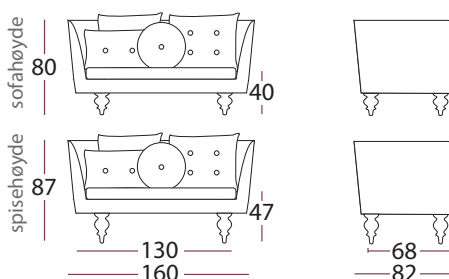

19,5 cm

25 cm spisehøyde

Hvitoljet / oljet

Wenge / grå

Svev ben
heltre eik

19,5 cm

Hvitoljet

Lyng ben
Chrome

17 cm

8023

8026

8022

8027

8025

ALT. 1
8020-A1

Ryggputer med knapp,
valgfritt stoff og farge på knapp.