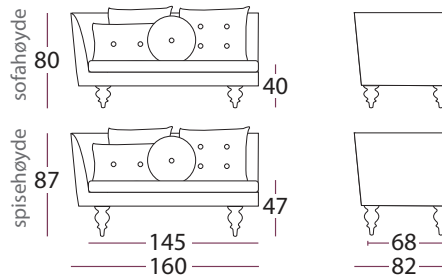

19,5 cm

25 cm spisehøyde

Hvitoljet / oljet

Wenge / grå

Svev ben
heltre eik

19,5 cm

Hvitoljet

Lyng ben
Chrome

17 cm

8023

8026

8022

8027

8025

ALT. 1
8020-A1

Ryggputer med knapp,
valgfritt stoff og farge på knapp.

ALT. 2
8020-A2

60 x 60 puter av
dun med kjerne av kaldskum.

VIOLA SOFA

design : elin louise sveen

GRUNNMODULER

FORSLAG TIL LØSNINGER