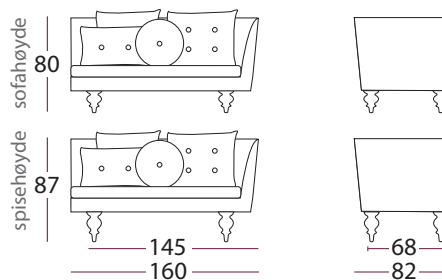

stoff

Velg mellom flere førsteklasses tekstiler.

Ben

Valgfrie ben:

Viola dreide ben
(2 høyder)

heltre eik
18 cm

25 cm spisehøyde

Hvitoljet / oljet

19,5 cm

25 cm spisehøyde

Hvitoljet / oljet

Wenge / grå

Svev ben
heltre eik

19,5 cm

Hvitoljet

Lyng ben
Chrome

17 cm

8023

8026

8022

8027

8025

ALT. 1
8020-A1

Ryggputer med knapp,
valgfritt stoff og farge på knapp.