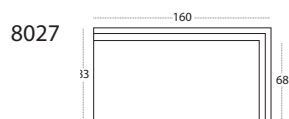

17 cm

8023

8026

8022

8027

8025

ALT. 1
8020-A1

Ryggputer med knapp,
valgfritt stoff og farge på knapp.

ALT. 2
8020-A2

60 x 60 puter av
dun med kjerne av kaldskum.

VIOLA SOFA

design : elin louise sveen

GRUNNMODULER

FORSLAG TIL LØSNINGER