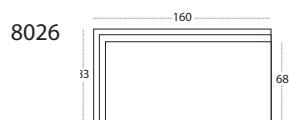

17 cm

8023

8026

8022

8027

8025

ALT. 1
8020-A1

Ryggputer med knapp,
valgfritt stoff og farge på knapp.

ALT. 2
8020-A2

60 x 60 puter av
dun med kjerne av kaldskum.

VIOLA SOFA

design : elin louise sveen

GRUNNMODULER

FORSLAG TIL LØSNINGER