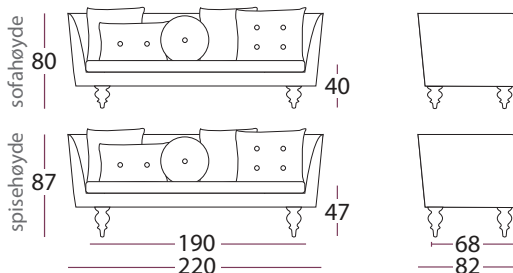

stoff

Velg mellom flere førsteklasses tekstiler.

Ben

Valgfrie ben:

Viola dreide ben
(2 høyder)

heltre eik
18 cm

25 cm spisehøyde

Hvitoljet / oljet

19,5 cm

25 cm spisehøyde

Hvitoljet / oljet

Wenge / grå

Svev ben
heltre eik

19,5 cm

Hvitoljet

Lyng ben
Chrome

17 cm

8023

8026

8022

8027

8025

ALT. 1
8020-A1

Ryggputer med knapp,
valgfritt stoff og farge på knapp.