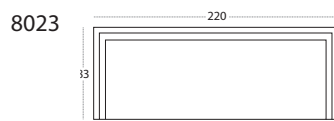

ALT. 2
8020-A2

60 x 60 puter av
dun med kjerne av kaldskum.

VIOLA SOFA

design : elin louise sveen

GRUNNMODULER

FORSLAG TIL LØSNINGER