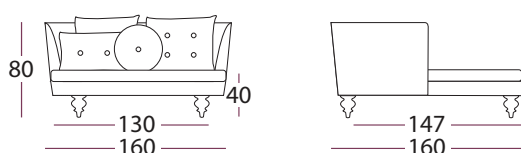

19,5 cm

25 cm spisehøyde

Hvitoljet / oljet

Wenge / grå

Svev ben
heltre eik

19,5 cm

Hvitoljet

Lyng ben
Chrome

17 cm

8023

8026

8022

8027

8025

ALT. 1
8020-A1

Ryggputer med knapp,
valgfritt stoff og farge på knapp.