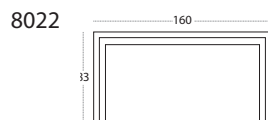

ALT. 2
8020-A2

60 x 60 puter av
dun med kjerne av kaldskum.

VIOLA SOFA

design : elin louise sveen

GRUNNMODULER

FORSLAG TIL LØSNINGER