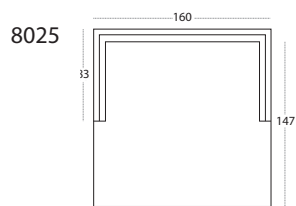

19,5 cm

25 cm spisehøyde

Hvitoljet / oljet

Wenge / grå

Svev ben
heltre eik

19,5 cm

Hvitoljet

Lyng ben
Chrome

17 cm

8023

8026

8022

8027

8025

ALT. 1
8020-A1

Ryggputer med knapp,
valgfritt stoff og farge på knapp.

ALT. 2
8020-A2

60 x 60 puter av
dun med kjerne av kaldskum.

VIOLA SOFA

design : elin louise sveen

GRUNNMODULER

FORSLAG TIL LØSNINGER